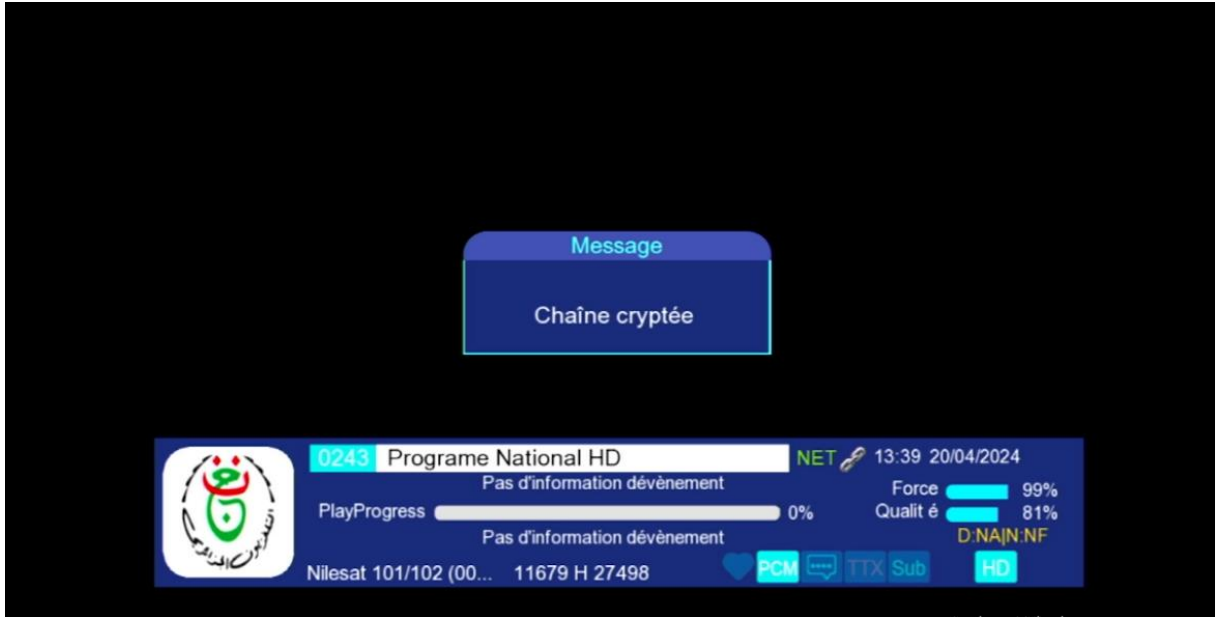

شرح كيفية إدخال شفرة BISS لجهاز ECHOLINK IBERO 1

في هذه التدوينة سوف نشرح لكم كيفية فتح
القناة الجزائرية 'Programme National' الموجودة
على قمر Nilesat 7W بشفرة BISS

(1) إذهب إلى قمر Nilesat 7W تم إفتح القناة

(2) إضغط على الزر OK لإظهار قائمة القنوات ، تم
اضغط على رقم صفر بالريموت كونترول لدخول إلى
مكان شفرة BISS

3) أدخل شفرة Biss الخاصة بالقناة
بعد ذلك اضغط على 'Confirmer'

مبروك، تم فك شفرة القناة بنجاح

ملاحظة: إء لم تفتح معك القناة، ءرب تغييرها
والعودة إليها