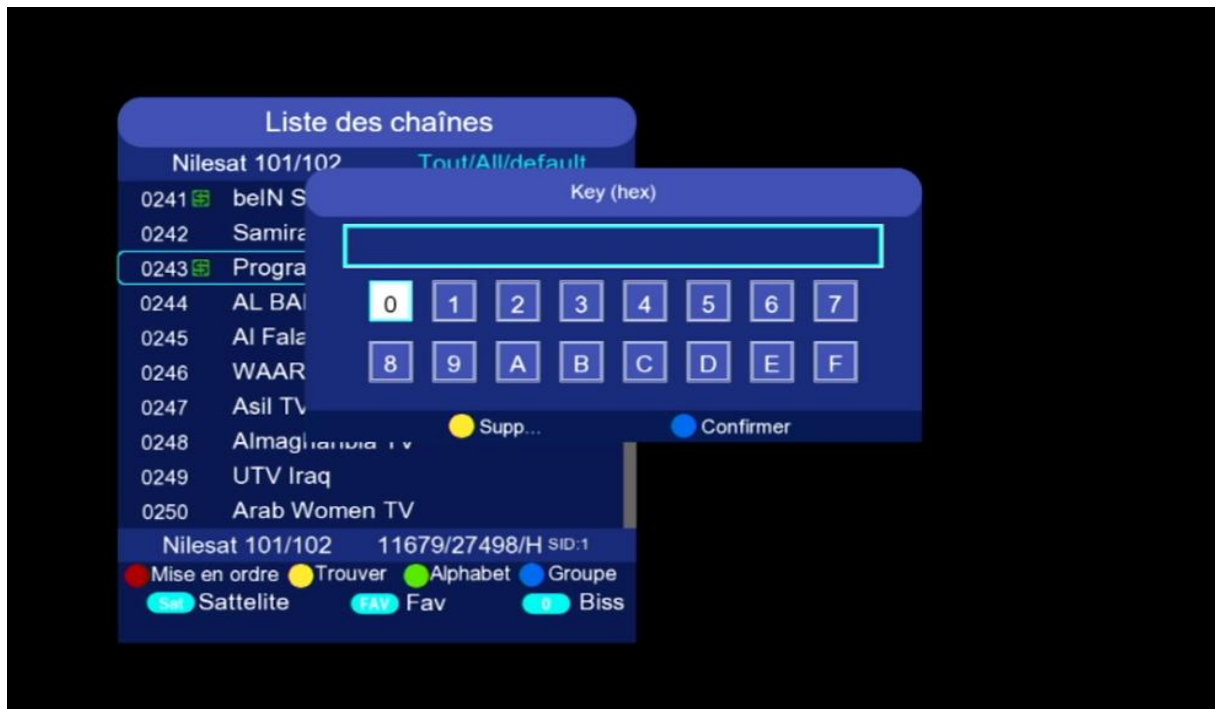

شرح كيفية إدخال شفرة BISS لجهاز ECHOLINK IBERO 1

في هذه التدوينة سوف نشرح لكم كيفية فتح
القناة الجزائرية 'Programme National' الموجودة
على قمر Nilesat 7W بشفرة BISS

(1) إذهب إلى قمر Nilesat 7W تم إفتح القناة

(2) إضغط على الزر OK لإظهار قائمة القنوات ، تم
اضغط على رقم صفر بالريموت كونترول لدخول إلى
مكان شفرة BISS

3) أدخل شفرة Biss الخاصة بالقناة
بعد ذلك اضغط على 'Confirmer'

مبروك، تم فك شفرة القناة بنجاح

ملاحظة: إء لم تفتح معك القناة، ءرب تغييرها
والعودة إليها