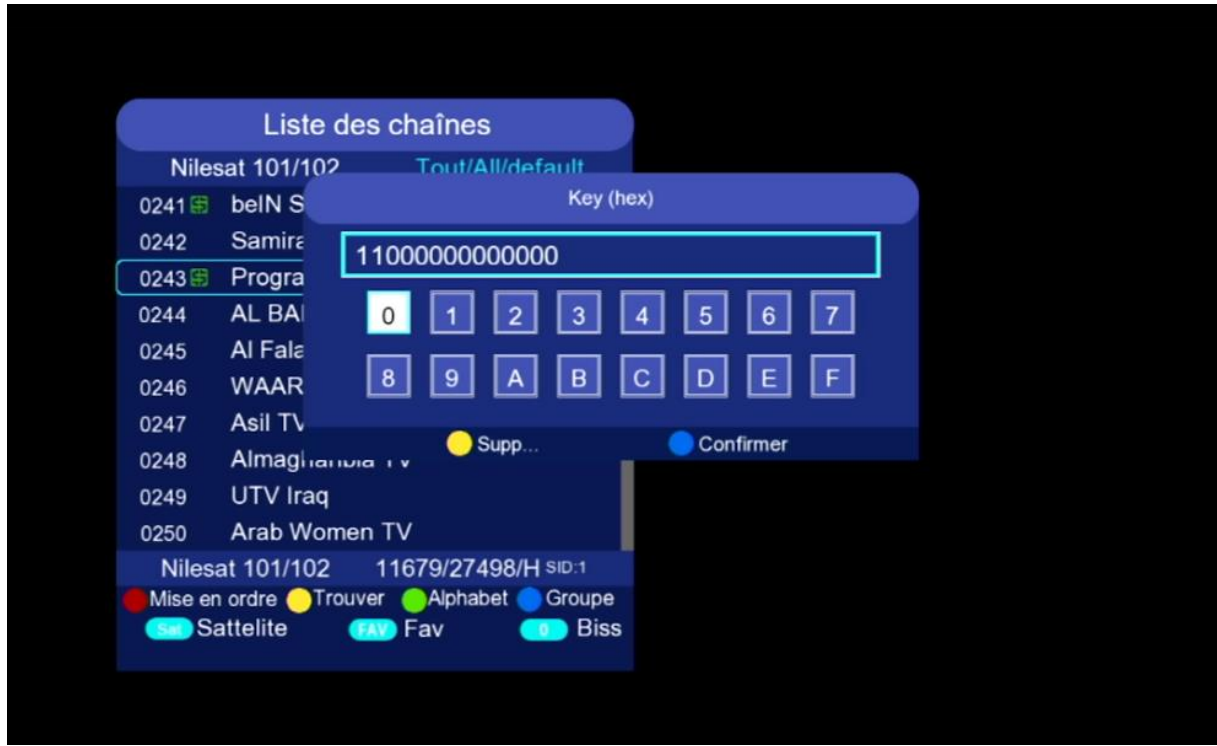

شرح كيفية إدخال شفرة BISS لجهاز ECHOLINK IBERO 1

في هذه التدوينة سوف نشرح لكم كيفية فتح
القناة الجزائرية 'Programme National' الموجودة
على قمر Nilesat 7W بشفرة BISS

(1) إذهب إلى قمر Nilesat 7W تم إفتح القناة

(2) إضغط على الزر OK لإظهار قائمة القنوات ، تم
اضغط على رقم صفر بالريموت كونترول لدخول إلى
مكان شفرة BISS

3) أدخل شفرة Biss الخاصة بالقناة
بعد ذلك اضغط على 'Confirmer'

مبروك، تم فك شفرة القناة بنجاح

ملاحظة: إء لم تفتح معك القناة، ءرب تغييرها
والعودة إليها