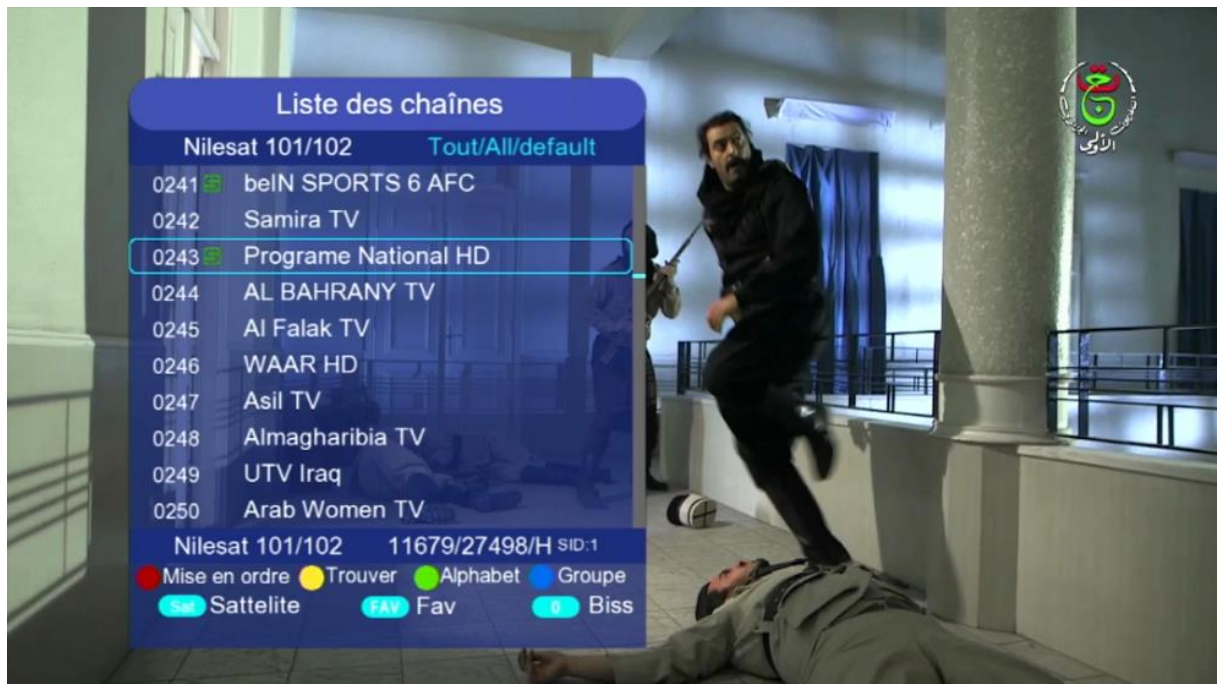

شرح كيفية إدخال شفرة BISS لجهاز ECHOLINK IBERO 1

في هذه التدوينة سوف نشرح لكم كيفية فتح
القناة الجزائرية 'Programme National' الموجودة
على قمر Nilesat 7W بشفرة BISS

(1) إذهب إلى قمر Nilesat 7W تم إفتح القناة

(2) إضغط على الزر OK لإظهار قائمة القنوات ، تم
اضغط على رقم صفر بالريموت كونترول لدخول إلى
مكان شفرة BISS

3) أدخل شفرة Biss الخاصة بالقناة
بعد ذلك اضغط على 'Confirmer'

مبروك، تم فك شفرة القناة بنجاح

ملاحظة: إء لم تفتح معك القناة، ءرب تغييرها
والعودة إليها