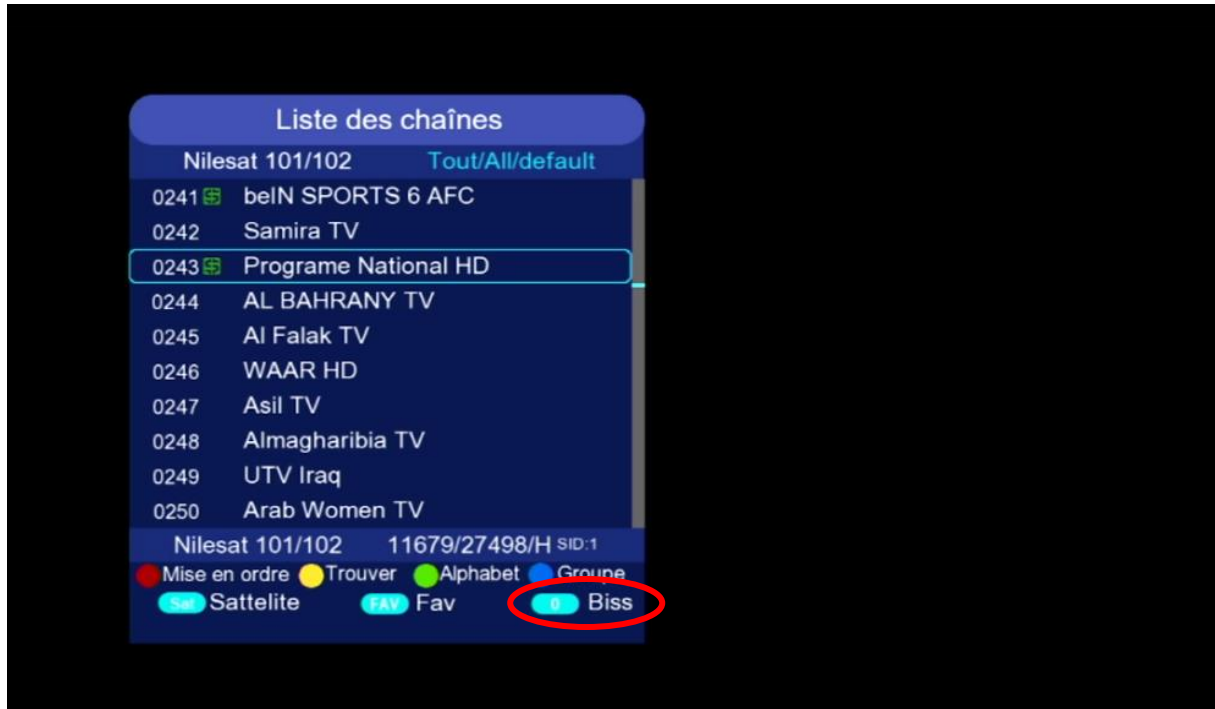

شرح كيفية إدخال شفرة BISS لجهاز ECHOLINK IBERO 1

في هذه التدوينة سوف نشرح لكم كيفية فتح
القناة الجزائرية 'Programme National' الموجودة
على قمر Nilesat 7W بشفرة BISS

(1) إذهب إلى قمر Nilesat 7W تم إفتح القناة

(2) إضغط على الزر OK لإظهار قائمة القنوات ، تم
اضغط على رقم صفر بالريموت كونترول لدخول إلى
مكان شفرة BISS

3) أدخل شفرة Biss الخاصة بالقناة
بعد ذلك اضغط على 'Confirmer'

مبروك، تم فك شفرة القناة بنجاح

ملاحظة: إء لم تفتح معك القناة، ءرب تغييرها
والعودة إليها